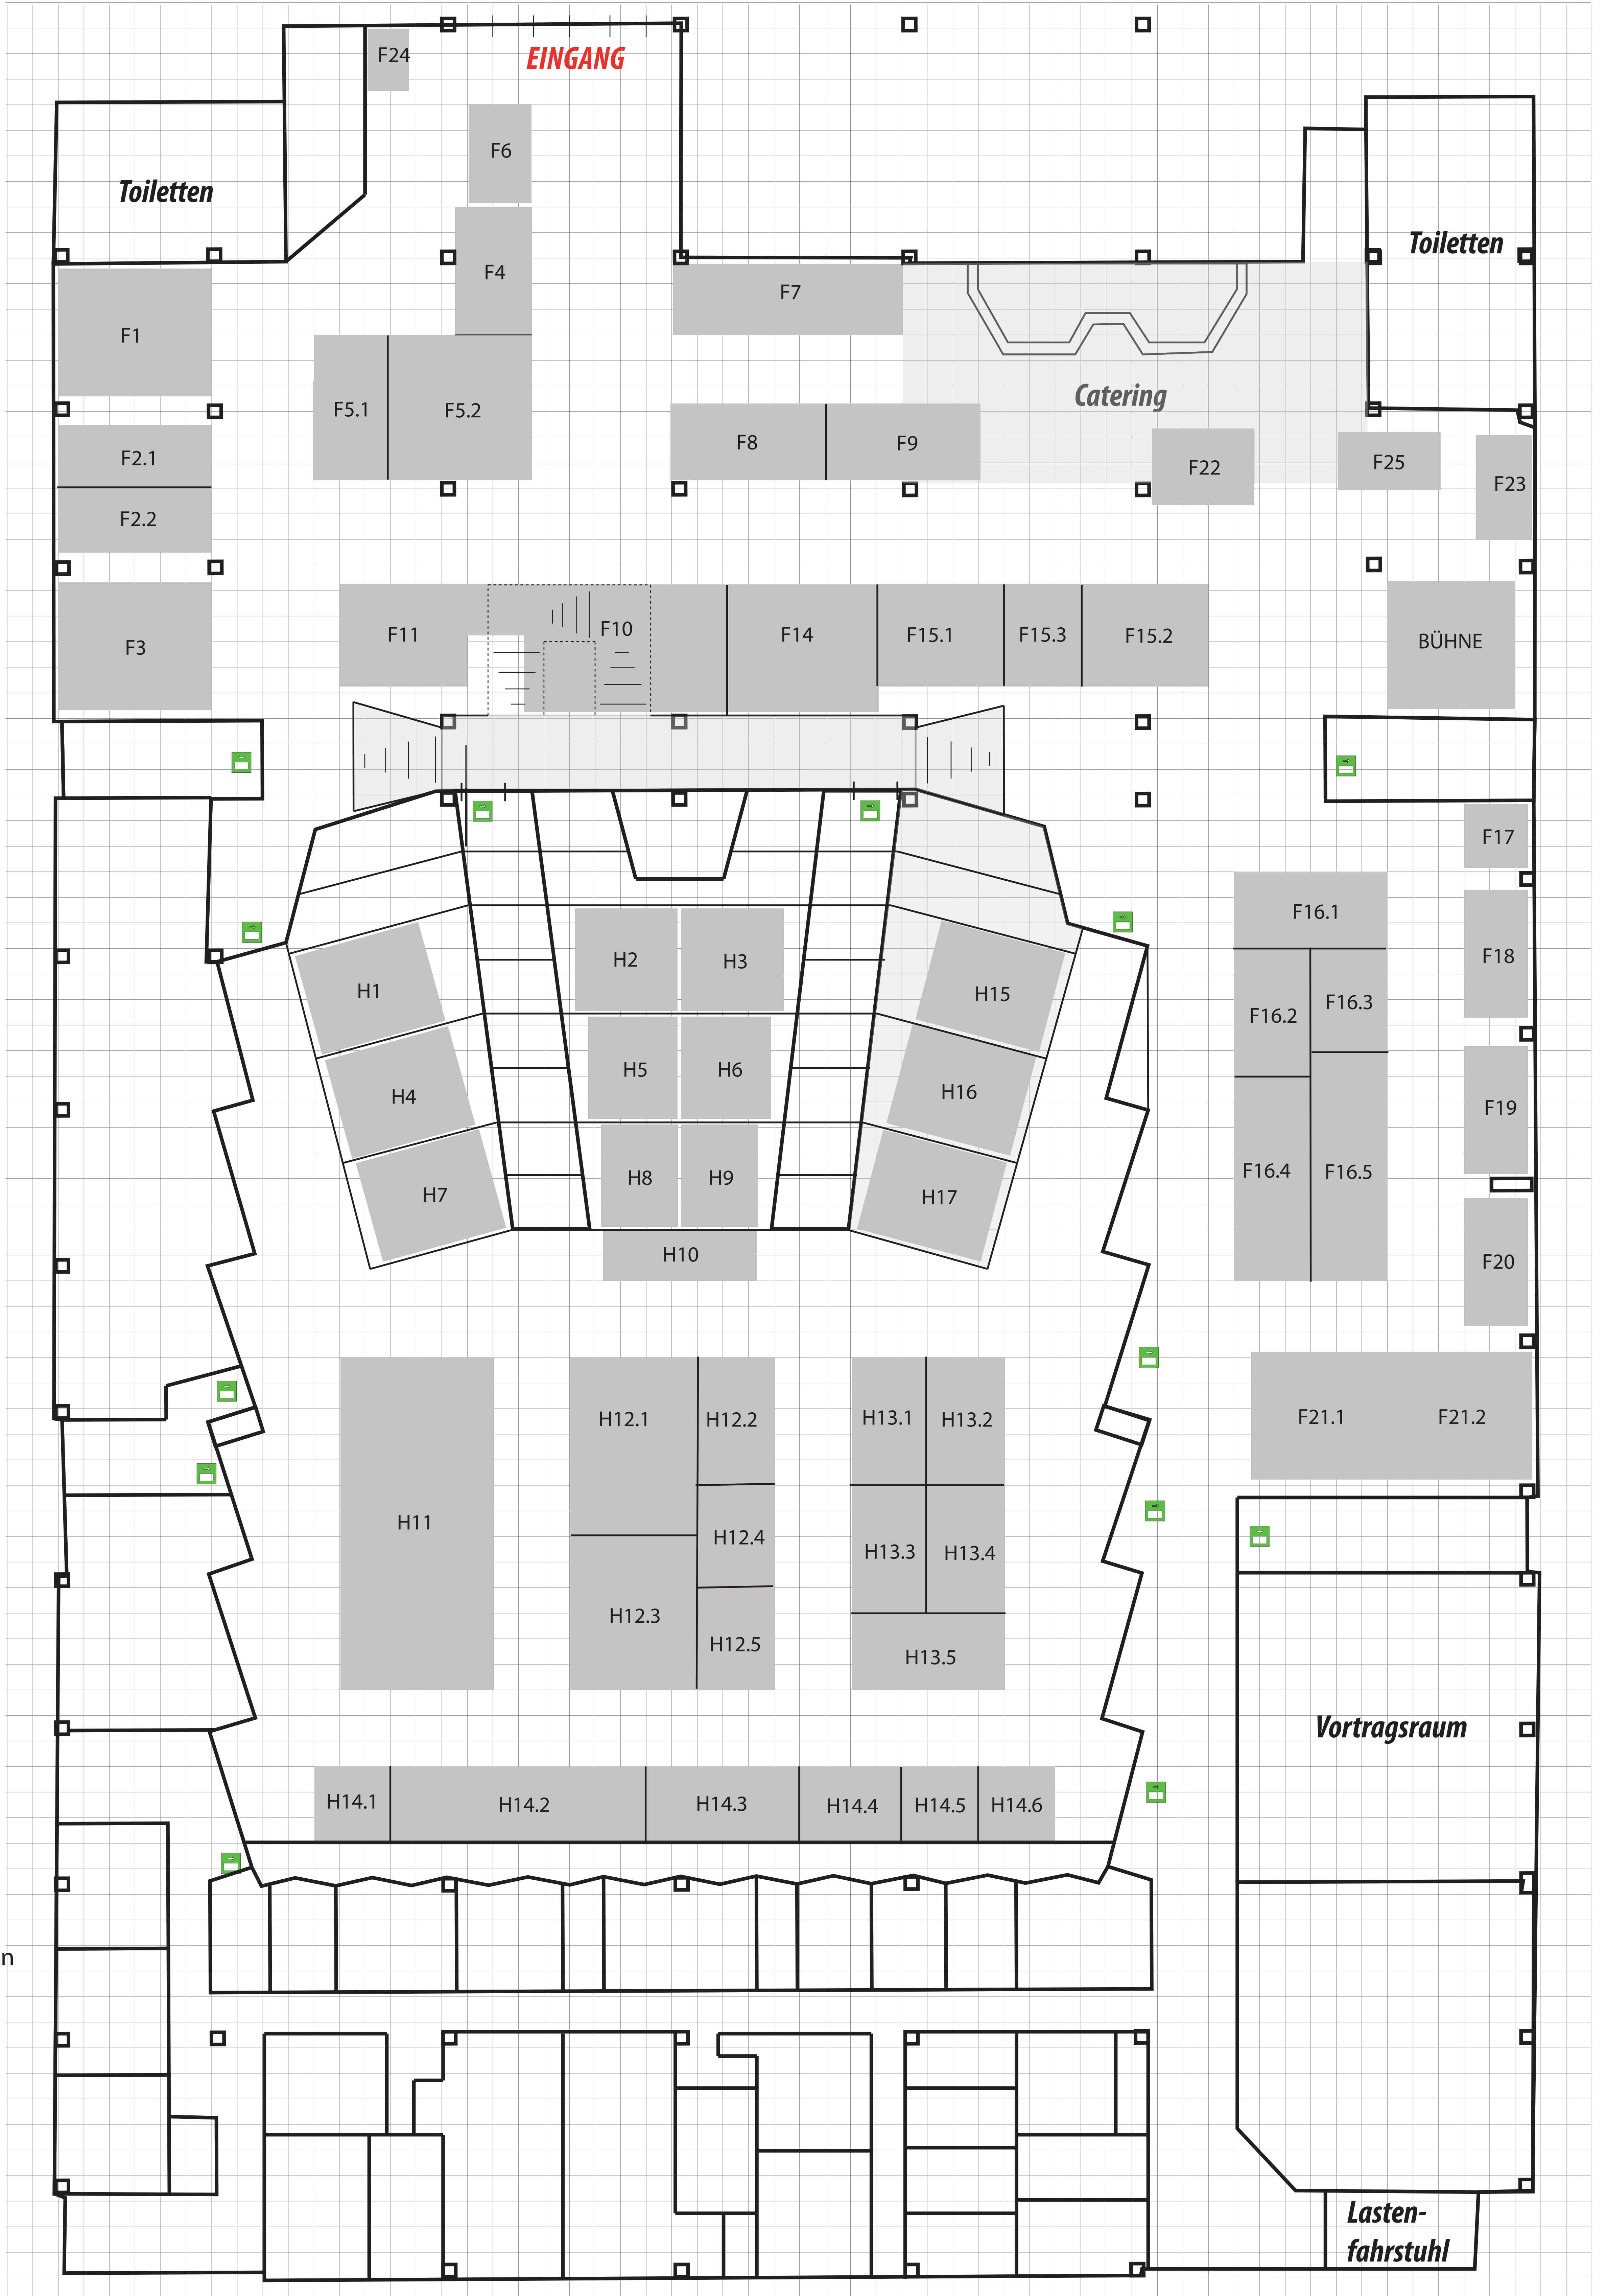

Netto-Ausstellungsflächen

Foyer:

- F1 BBS Varel / BBS Jever
- F2.1 Landkreis Friesland
- F2.2 St. Willehad-Hospital
- F3 Bäckerei Müller Egerer
- F4 Landwirtschaftskammer
Niedersachsen
- F5.1 E.ON Kraftwerke GmbH
- F5.2 Marinearsenal
- F6 Oldenburgische IHK
- F7 Landessparkasse zu Oldenburg
- F8 Eurogate
- F9 Royal Greenland Seafood GmbH
- F10 Agentur für Arbeit WHV
- F11 Autohaus Rosier
- F14 Sparkasse Wilhelmshaven
- F15.1 Hydraulik Pneumatik
Kontor Jade GmbH
- F15.2 AOK die Gesundheitskasse
für Niedersachsen
- F15.3 Jade Hochschule
- F16.1 AWD
- F16.2 Berufsakademie für IT & Wirtschaft
- F16.3 GPS
- F16.4 Polizei WHV / Friesland
- F16.5 Nietiedt Firmengruppe
- F17 arvapor
Dienstleistungsgesellschaft mbH
- F18 Debeka Versicherung
- F19 Kunstschule Wandsbek / Bremen
- F20 Stadt Wilhelmshaven
- F21.1 Berufsbildungsstelle
Seeschiffahrt e.V.
- F21.2 WSA Wilhelmshaven
- F22 Nordfrost GmbH & Co. KG
- F23 Sanitätshaus Gebauer
- F24 Pro-Aktiv-Center WHV
- F25 Volkshochschule & Musikschule
Wilhelmshaven gGmbH

Ladeweg über Lastenfahrstuhl:

max. 3000kg Last
1,95m x 5,50m x 3,50m
b t h

AVILUX
event design GmbH

Graf-Moltke-Straße 64
D-28211 Bremen

Fon +49(421) 94 99 00 - 0
Fax +49(421) 94 99 00 - 22

info@avilux.de
www.avilux.de